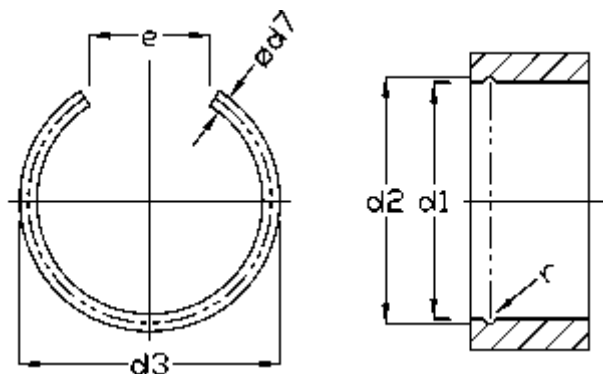

Data Sheet

Article number: 0129042

Description: Circlip RB 25 DIN 7993

Measures

d1	= 25
d2	= 27.00
d3	= 27.3
d7	= 2.0
Description	= RB 25
e	= 10
r	= 1.1
tol	= +0,10 -0,10

tol	= 0.5
Weight kg/1000	= 999.999